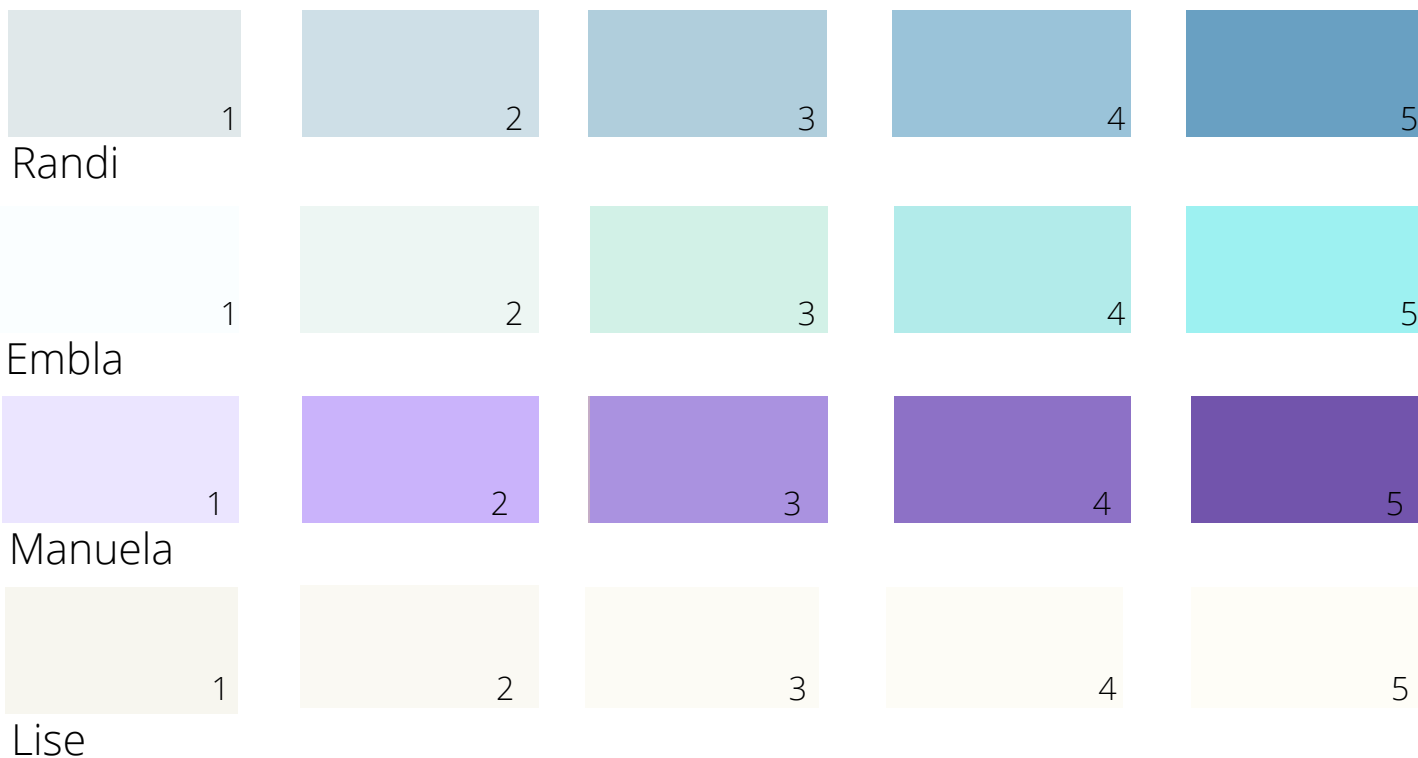

6

Maria

7

8

9

10

1

Roxana

2

3

4

5

Vi gjør oppmerksom på at dette fargekartet er en veileder for fargevalg. Fargene kan oppleves annerledes i virkeligheten. Vi har mulighet til å tilpasse farger etter ønske. Mindre nyanseforskjeller kan forekomme og Dekorhuset tar ikke ansvar for disse.